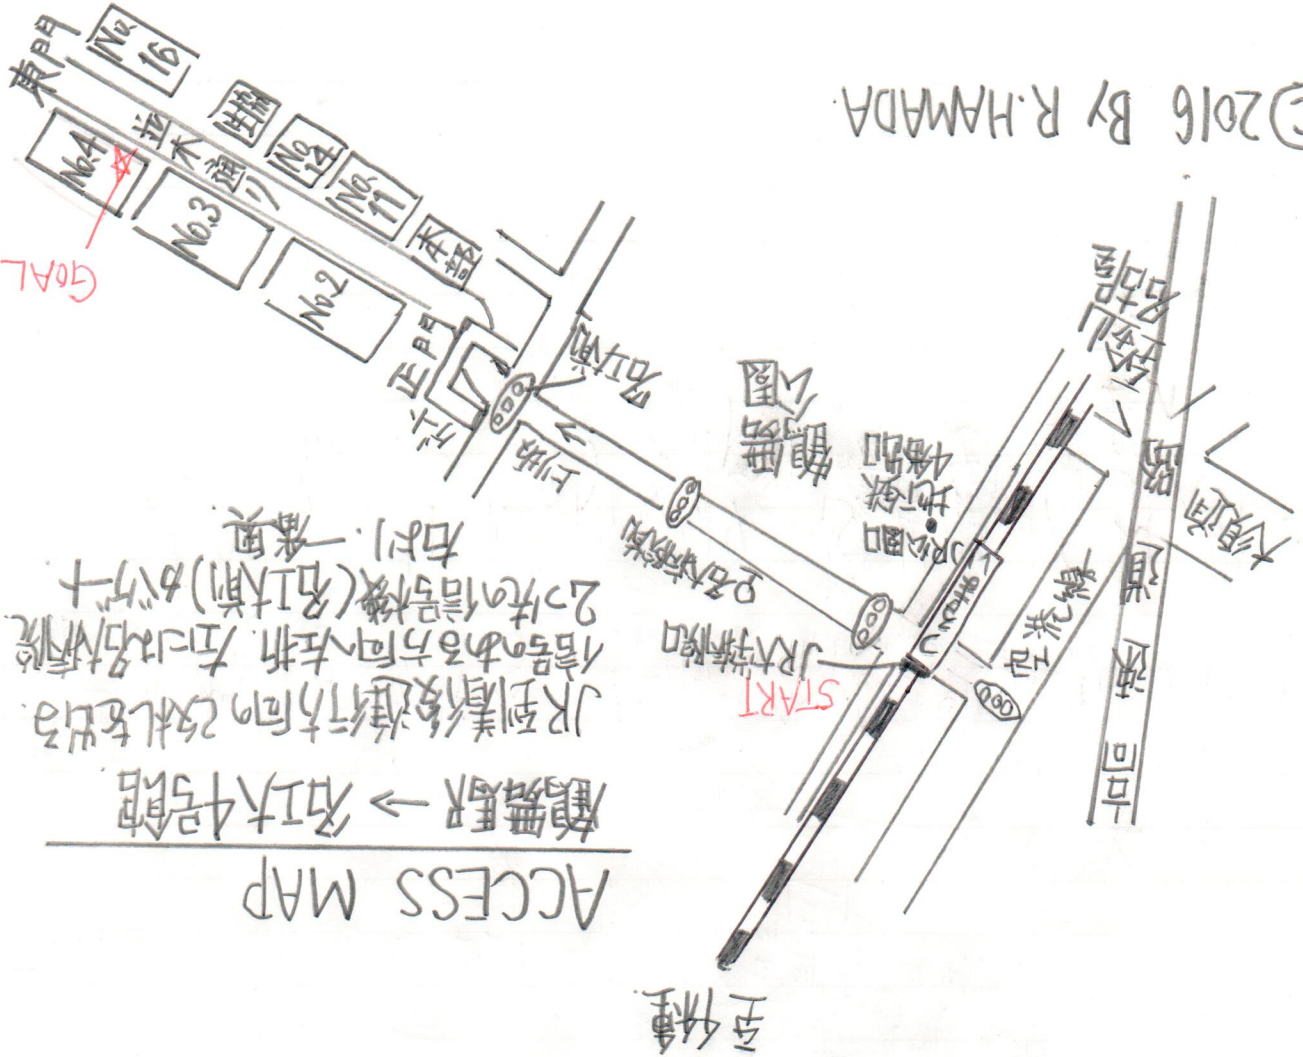

©2016 By R.HAMADA

ACCESS MAP

鶴舞駅 → 名工大号館

JR到着後進行方向の改札を出る。
 信号のある方向へ左折。左には名工大病院
 2つ先の信号機(名工大前)がバス
 右が1. 審奥